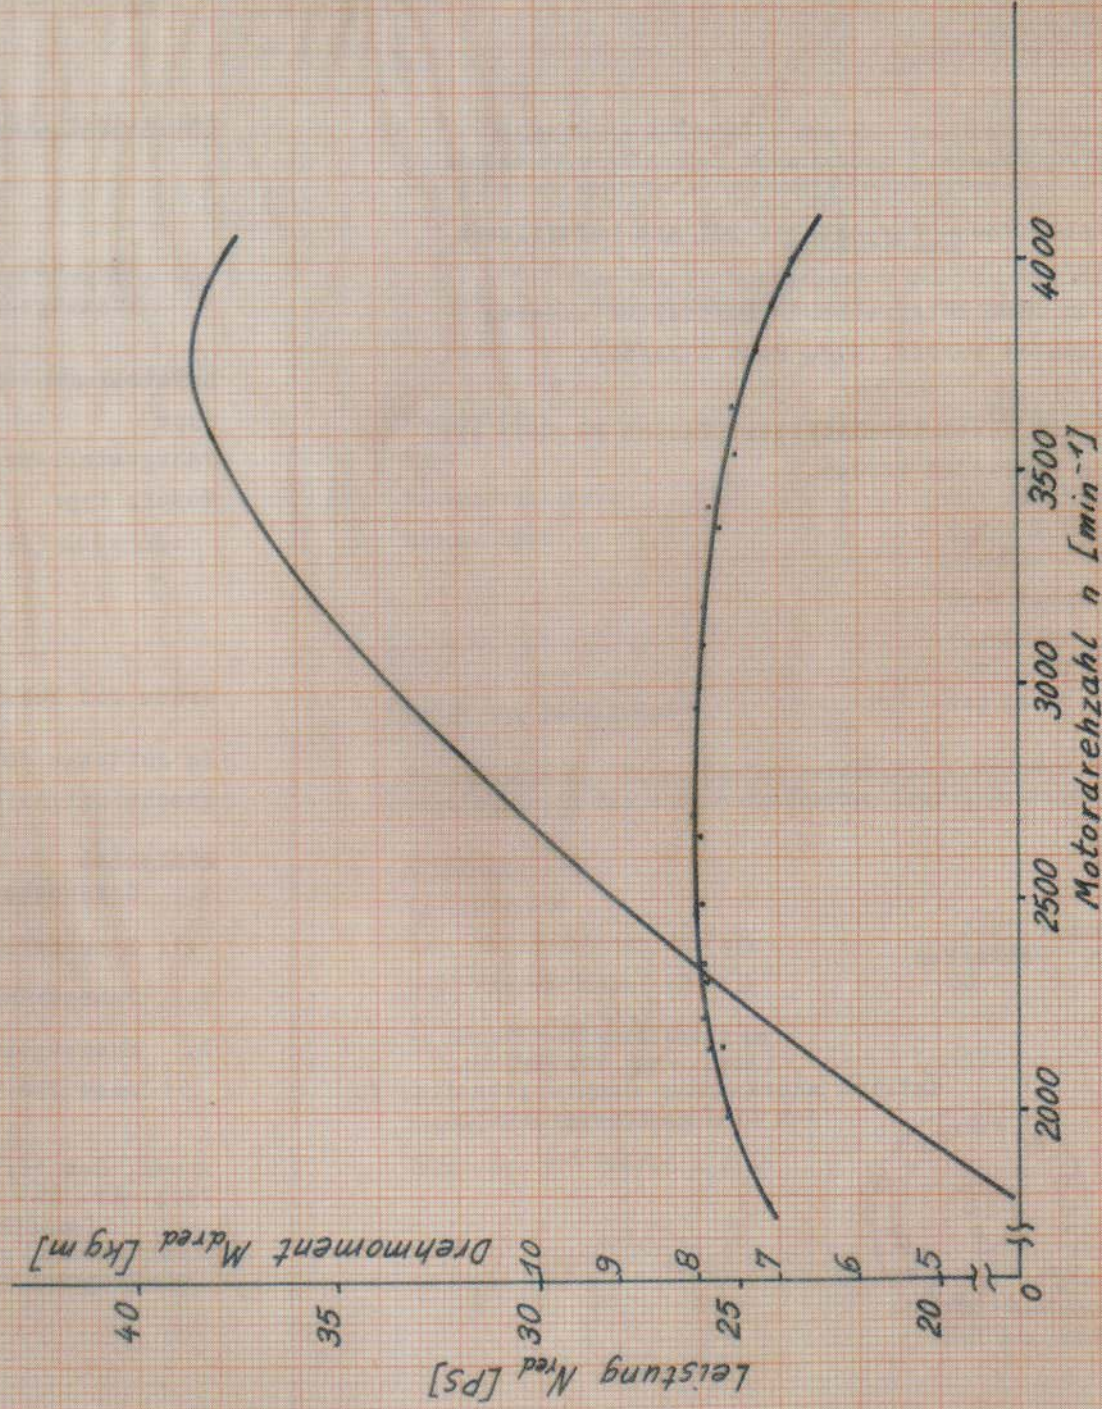

## Leistungsschaubild

VW 12L-Motor mit Umbauteilen Typ TDE - VAE 34  
der Firma Theo Decker, Essen-Borbeck.

Nr. des geprüften Motors: TDE 7

Tag der Prüfung: 3.6.65